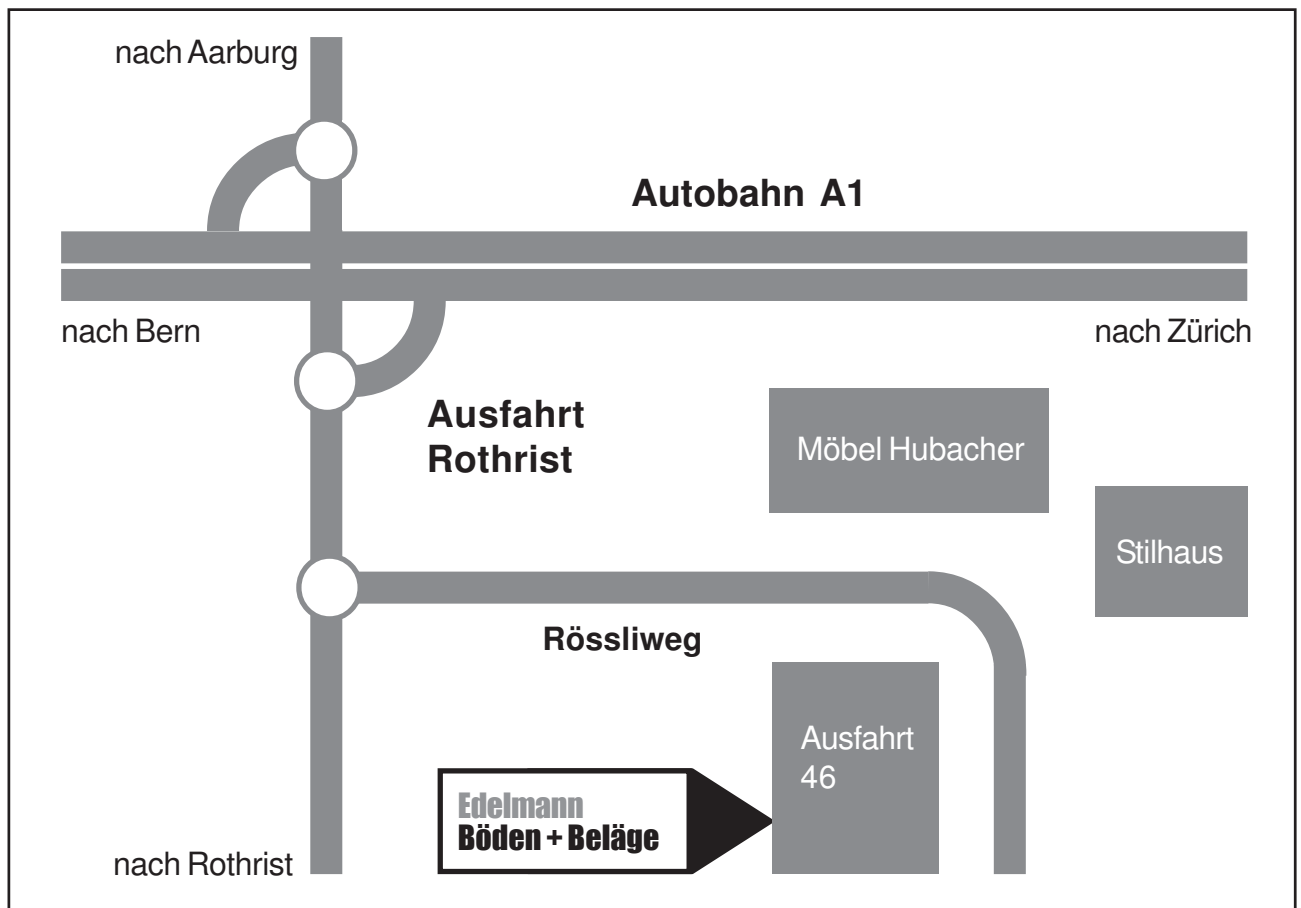

Anfahrtsplan Ausstellung in Rothrist

Edelmann Böden + Beläge

Fugenlos genial

Edelmann Böden + Beläge GmbH
Bern: Feldmoosstrasse 19, 3150 Schwarzenburg
Rothrist: Rössliweg 29 b, 4852 Rothrist
Zürich: Thurgauerstrasse 68, 8050 Zürich