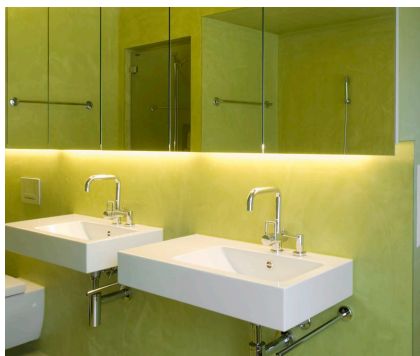

Anwendung im Wohnbereich

Wand im Trockenbereich

Anwendungsmöglichkeiten unserer Böden und Beläge

- geeignet
- möglich
- ungeeignet

- | | |
|--|--|
| ■ PANDOMO Gusszementbelag | ■ ROWOSOL Quarzcolorbelag |
| ■ ROWODECO Zementspachtelbelag | ■ ROWOPOX Epoxidharzbelag |
| ■ ROWOCEM Microzementbelag | ■ ROWOPUR Polyurethanbelag |
| ■ AMBIENTE Variozementbelag | ■ ROWOGARD Dünnschichtbelag |
| ■ ROWOPLAN Komfortbelag | ■ ROWOCOAT Abdichtungsbelag |
| ■ ROWOLINE Wandspachtelbelag | ■ ROWOTAN Elastobelag |
| ■ ROWOGRAN Gummigranulatbelag | ■ ROWOTOP Parkingbelag |
| ■ ROWOSTONE Terrazzobelag | ■ ROWOFLEX Spiel- und Sportbelag |