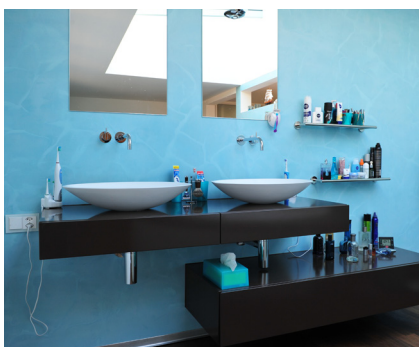

Anwendung im Wohnbereich

Wand im Trockenbereich

Anwendungsmöglichkeiten unserer Böden und Beläge

- geeignet
- möglich
- ungeeignet

- | | |
|--|--|
| ■ PANDOMO Gusszementbelag | ■ ROWOSOL Quarzcolorbelag |
| ■ ROWODECO Zementspachtelbelag | ■ ROWOPOX Epoxidharzbelag |
| ■ ROWOCEM Microzementbelag | ■ ROWOPUR Polyurethanbelag |
| ■ AMBIENTE Variozementbelag | ■ ROWOGARD Dünnschichtbelag |
| ■ ROWOPLAN Komfortbelag | ■ ROWOCOAT Abdichtungsbelag |
| ■ ROWOLINE Wandspachtelbelag | ■ ROWOTAN Elastobelag |
| ■ ROWOGRAN Gummigranulatbelag | ■ ROWOTOP Parkingbelag |
| ■ ROWOSTONE Terrazzobelag | ■ ROWOFLEX Spiel- und Sportbelag |